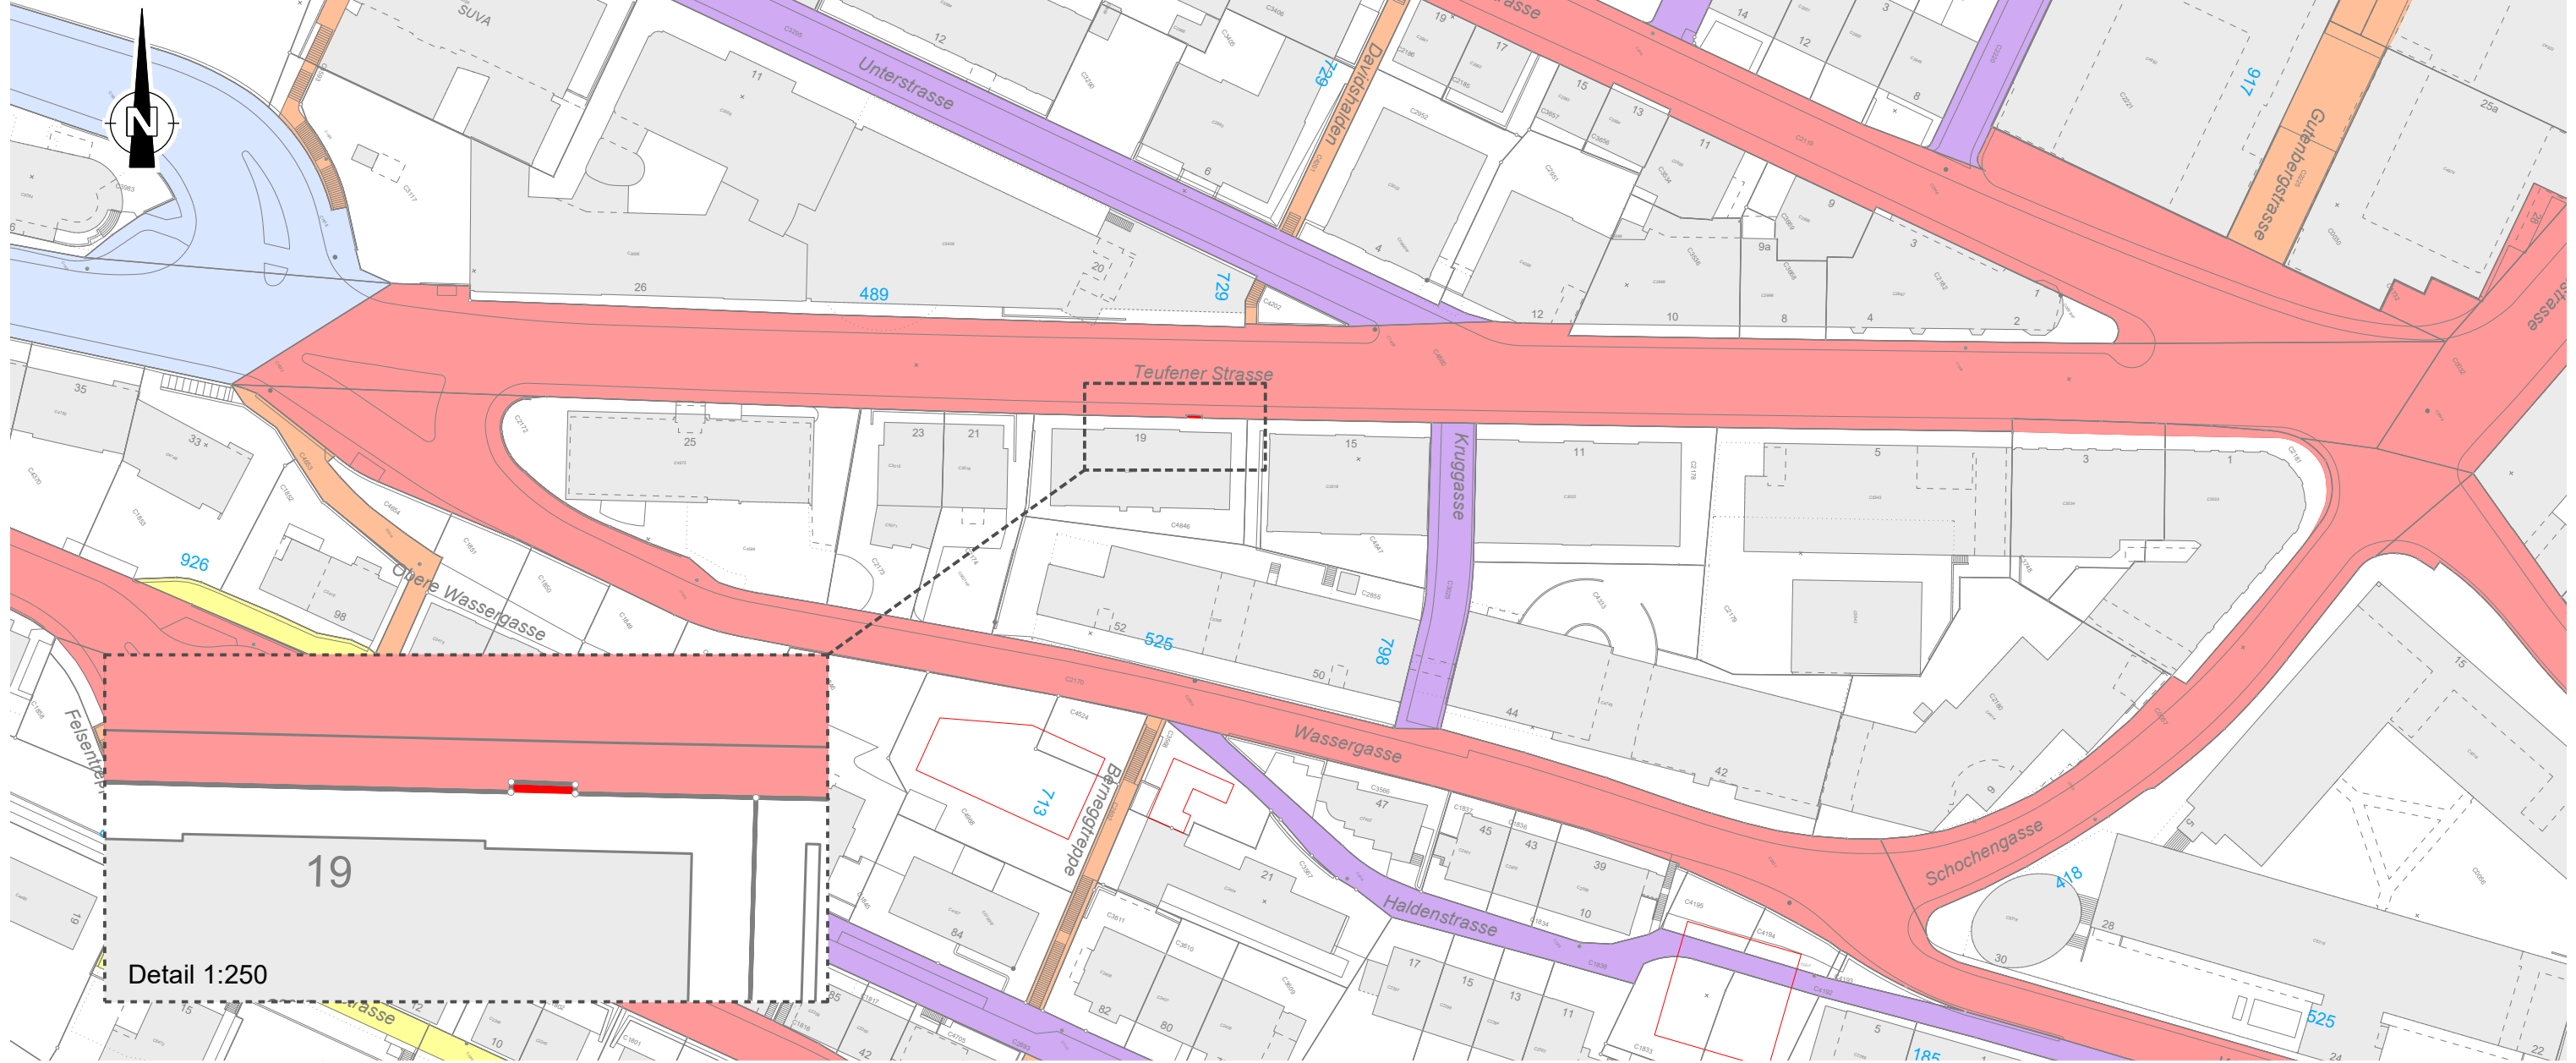

Teufener Strasse

Davidstrasse bis Oberstrasse

Teilstrassenplan, Strassenplan 1:1'000

Detail 1:250

Vom Stadtrat genehmigt am:

Direktion Planung und Bau
Die Direktorin:

Öffentliche Auflage von/bis:

Genehmigung Baudepartement
Kanton St.Gallen:

Mit Ermächtigung
Der Leiter des Rechtsdienstes des Tiefbauamtes:

Legende Teilstrassenplan

Kantonsstrasse (Kanton)	KS	
Gemeindestrasse 1. Klasse	G1	
Gemeindestrasse 2. Klasse	G2	
Gemeindestrasse 3. Klasse	G3	
Weg 1. Klasse	W1	