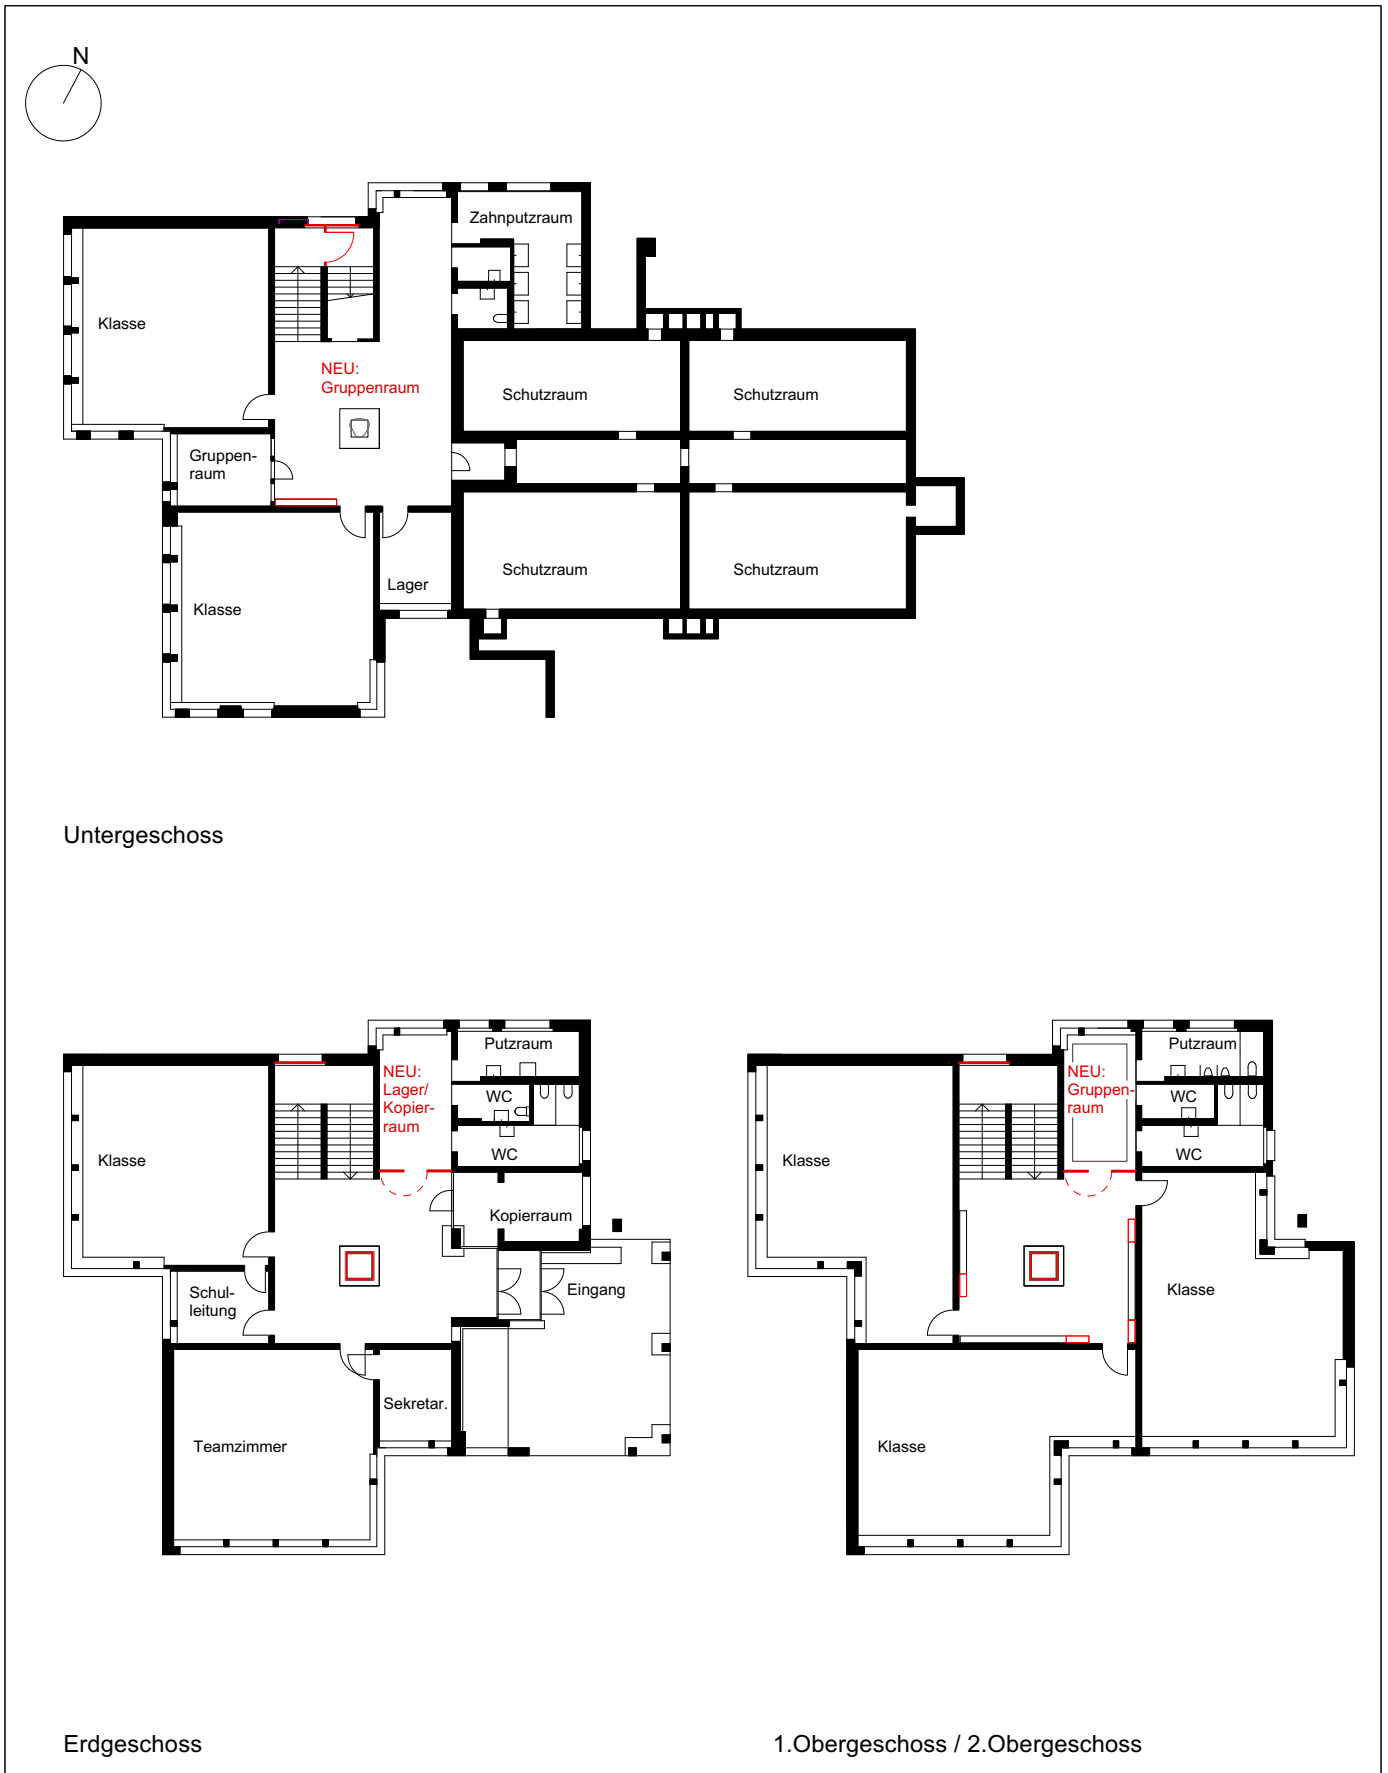

**PS Boppartshof: Umnutzung Turnhalle zur Mehrzweckhalle /
innere Verdichtung / PV-Anlagen / Ersatz Sonnenschutz**

Situation

PS Boppartshof: Umnutzung Turnhalle zur Mehrzweckhalle /
innere Verdichtung / PV-Anlage / Ersatz Sonnenschutz

Haus D Turnhalle