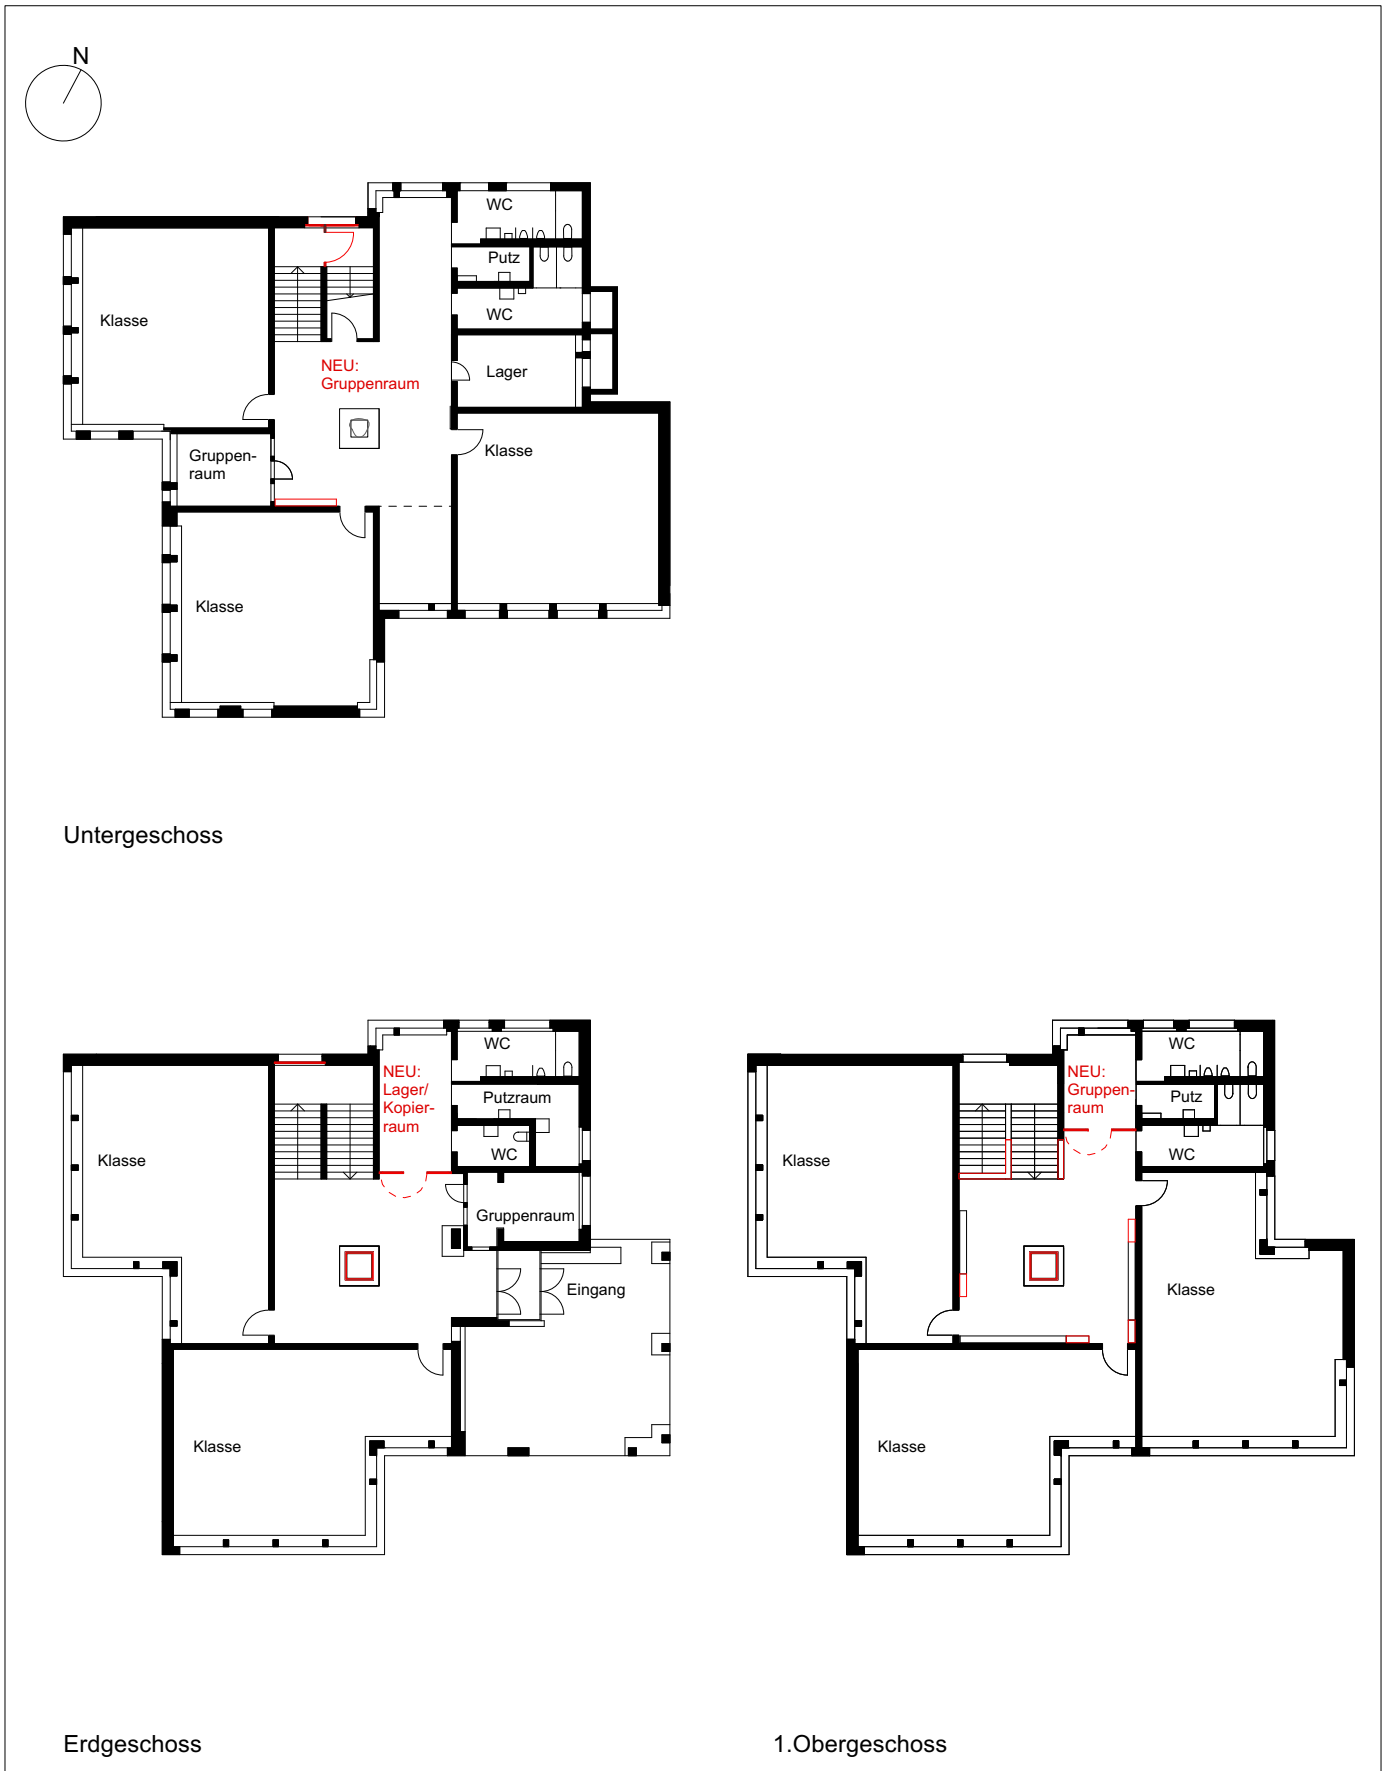

**PS Boppartshof: Umnutzung Turnhalle zur Mehrzweckhalle /
innere Verdichtung / PV-Anlagen / Ersatz Sonnenschutz**

Situation

PS Boppartshof: Umnutzung Turnhalle zur Mehrzweckhalle /
innere Verdichtung / PV-Anlage / Ersatz Sonnenschutz

Haus D Turnhalle